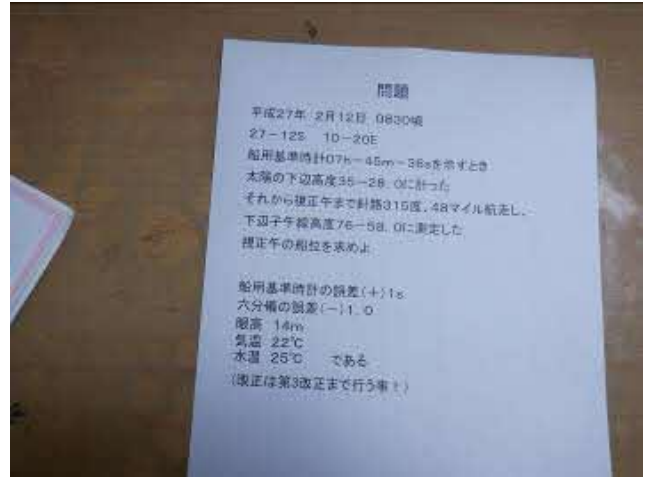

令和4年9月30日 西郷港停泊中 船内活動

船内活動の様子をお知らせします。

多くの生徒と乗組員が生活する船内。衛生面には特に気を遣います。きょうは掃除の後、乗組員による衛生チェック！ベッドの整理状況まで確認しました。

その後、生物測定記録の説明・・・神海丸による漁業実習は水産庁から委託された生物調査（漁業調査）なので・・・を行いました。そして終わり・・・ではなく宿題も。まあこの程度、彼らなら大丈夫ですね。

神海丸には、卒業生の乗組員も多数乗船しています。

教官：八幡

←

掃除中のM君！