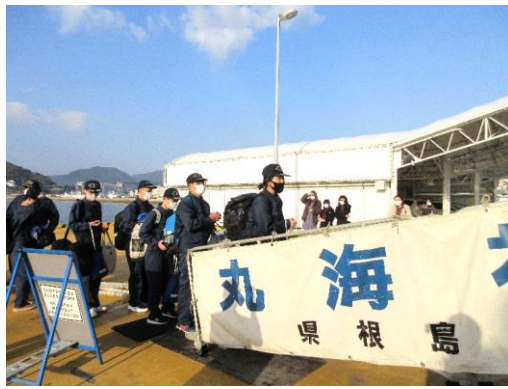

1月15日 神海丸乗船実習が始まりました。

法律に定められた荷物検査

出港式

1日早く乗船した専攻科生

検温

検温