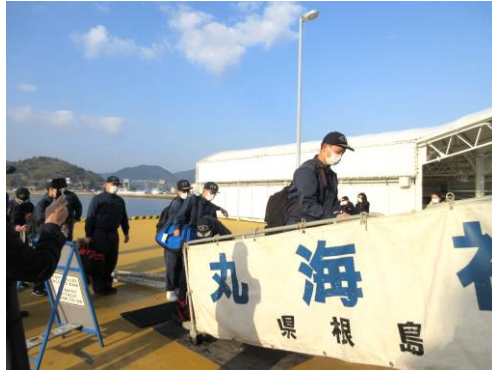

1月15日 神海丸乗船実習が始まりました。

法律に定められた荷物検査

出港式

1日早く乗船した専攻科生

検温

検温