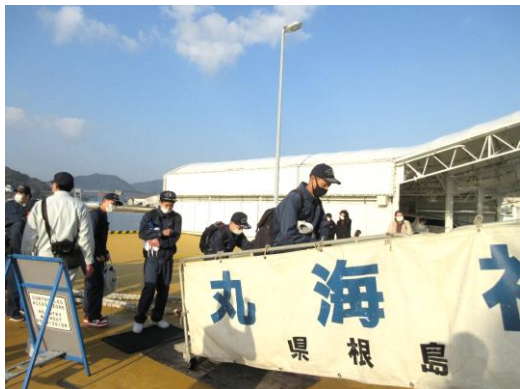

1月15日 神海丸乗船実習が始まりました。

法律に定められた荷物検査

出港式

1日早く乗船した専攻科生

検温

検温