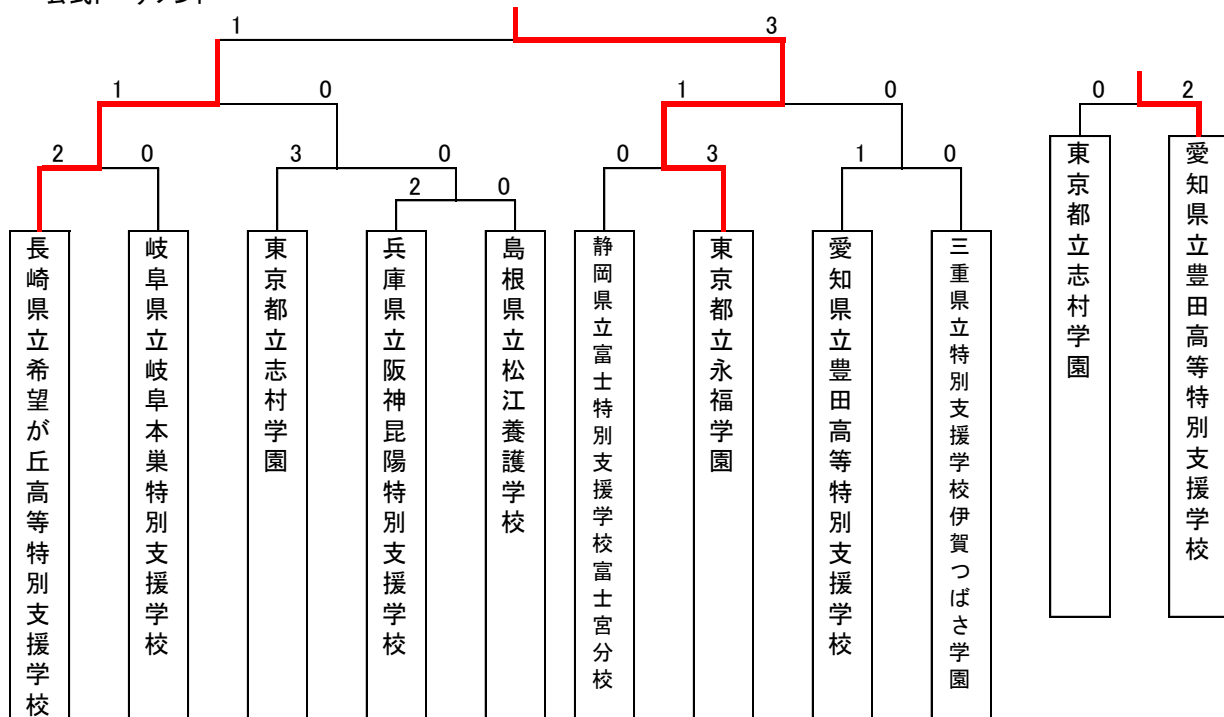

# 試合結果 2月11,12日全国大会

第2回全国知的特別支援学校高等部サッカー選手権  
公式トーナメント

トーナメント結果

島根県立松江養護学校 0-2 兵庫県立阪神昆陽特別支援学校  
★初戦突破ならず!!

交流試合リーグ戦 1試合20分(10-10)

	岐阜本巣	松江	阪神昆陽	富士宮分校	伊賀つばさ
岐阜本巣		○2-0	○2-1	○2-0	○1-0
松江	×0-2		△0-0	×0-1	○1-0
阪神昆陽	×1-2	△0-0		○1-0	○1-0
富士宮分校	×0-2	○1-0	×0-1		○
伊賀つばさ	×0-1	×0-1	×0-1	×0-1	

得点: 安達

交流戦 松江養護学校 1勝2敗1分け