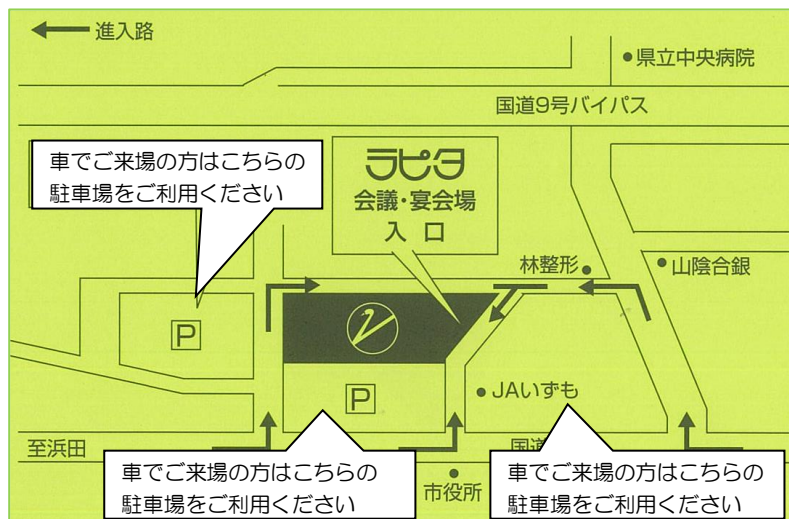

7/5 (金) 19:00~21:00

- 各校の概要や特徴の説明（各校20分ずつ）
- 各校ブースでの個別説明及び進路相談

- 19:00~ 開会
- 19:05~ 出雲商業説明
- 19:25~ 出雲農林説明
- 19:45~ 出雲工業説明
- 20:05~ 質問・高校別説明
- 21:00~ 閉会

会場

ラピタウェディングパレス

3階 じゅこう 寿輝の間

★駐車場はラピタまたはJAいずもの
駐車場をご利用ください