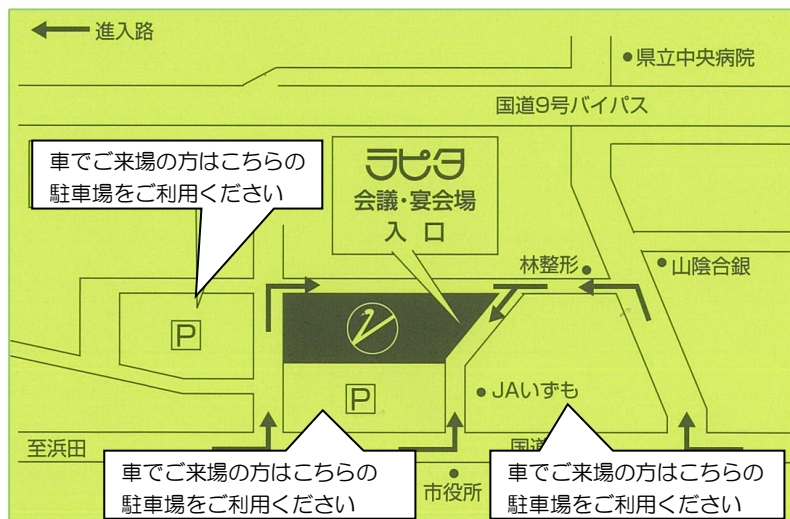

7/6(金)19:00~21:00

- 各校の概要や特徴の説明(各校20分ずつ)
- 各校ブースでの個別説明及び進路相談

- 19:00~ 開会
- 19:05~ 出雲商業説明
- 19:25~ 出雲農林説明
- 19:45~ 出雲工業説明
- 20:05~ 質問・高校別説明
- 21:00~ 閉会

会場

ラピタウェディングパレス

3階 寿輝の間

★駐車場はラピタまたはJAいずもの
駐車場をご利用ください

主催:島根県立出雲商業高等学校・島根県立出雲農林高等学校・島根県立出雲工業高等学校